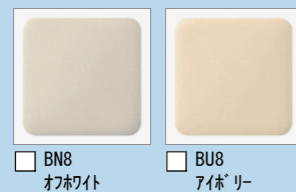

カラーバリエーション

ハイパーキラミック

高硬度な平滑表面と銀イオンの力で  
キズ汚れ、細菌に強い「ハイパーキラミック」

銀イオンの力で陶器表面に付着する細菌の繁殖を抑え、トイレの汚れやニオイを軽減。さらに高硬度のジルコンを釉薬の表面から突出させない技術で、キズや汚れがつきにくい超表面平滑を実現。ISO 抗菌規格に準拠。

ハイパー キラミック  
HYPER KILAMIC

だから、しっかり洗浄

擬似汚物を塗布 洗浄 洗浄後