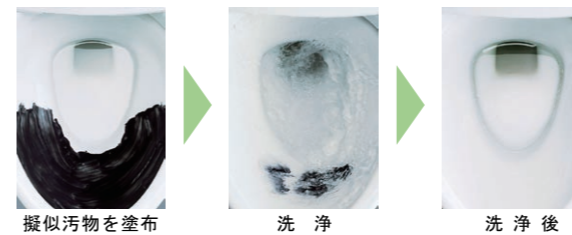

カラーバリエーション

ハイパーキラミック

高硬度な平滑表面と銀イオンの力で  
キズ汚れ、細菌に強い「ハイパーキラミック」

銀イオンの力で陶器表面に付着する細菌の繁殖を抑え、トイレの汚れやニオイを軽減。さらに高硬度のジルコンを釉薬の表面から突出させない技術で、キズや汚れがつきにくい超表面平滑を実現。ISO 抗菌規格に準拠。

ハイパー キラミック  
HYPER KILAMIC

だから、しっかり洗浄

擬似汚物を塗布 洗浄 洗浄後

シャワートイレNewBシリーズ

大型サイズの共用便座

どんな便器とセットしてもゆったりと使える大型サイズで、座りやすいデザインです。

New Bシリーズ CW-B31

便フタワンタッチ着脱

すき間のお掃除も簡単にできます

便フタが簡単に取り外せるので、拭き取りにくい部分まで、きれいにお掃除できます。

※イメージ写真