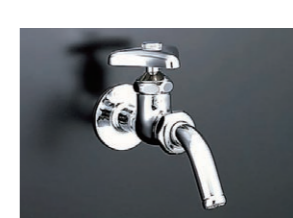

FRP浴槽・床パン一体型

水栓金具

ツールプルデッキタイプ(ミーティス)+スプレーシャワー

照明

円筒形照明  
LW-C6-4A

※照明灯数は浴室サイズ等によって異なります。

収納

シャンプーボトルなどがスッキリ収納できます。

1面鏡(白熱灯)  
MFT-601

高さ800mm

洗面器の高さ  
を使いやすい  
800mmに設定。  
腰への負担が  
少なく洗い物  
もラクラク。

大型取っ手

手を掛けやすい大型取っ手はフェ  
イスタールを掛けることもできます。

化粧台本体

散らかりがちな  
洗面所を  
収納アイテムで解決  
散らかりがちな物をスッキリ  
収納できるベースキャビネット  
です。

センター排水位置にも対応可能

標準位置の場合  
扉タイプ  
FTN-605S

センター排水位置の場合

水栓金具

シングルレバー洗髪シャワー水栓  
SF-74S-MB

両手が使えるリフトアップ機  
能でしっかりと洗髪できます。

ホース収納式

洗濯機用水栓金具

吐水口回転形横水栓  
LF-7R-13

【キッチン】

シングルレバー混合水栓  
SF-C435S

◆お願い  
・商品によっては、改良などにより仕様、寸法、カラーなどに多少の変更が生じる場合がありますのでご了承ください。  
・商品写真は印刷のため、現物と若干異なりますので、実際の商品の見本でお確かめ下さい。  
・商品写真は参考例です。実際に花瓶や小物を置かれる場合は、落下等の事故がないように取り扱いにご注意ください。  
・表示価格は、商品代だけのメーカー希望 小売価格で、工事費、消費税、セット写真の小物など別途ご負担をお願いいたします。