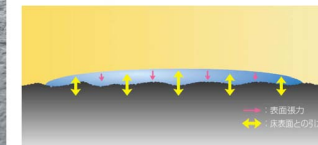

イージードライフロア

翌朝にはサラリと快適、新速乾フロア

イージードライフロアの表面には数 10 ミクロンという目に見えない単位の凹凸があります。これが、すりガラスのように水を拡散し、従来の床のなんと約 6 倍という速乾性を実現しました。

イージードライフロアでの水滴の挙動

表面に無数のごく小さな凹凸を施すことにより、水滴との接触面積を拡大。床表面との引力が増大し水膜状に広がるので、空気との接触面積も拡大し、乾燥が大幅に促進します。