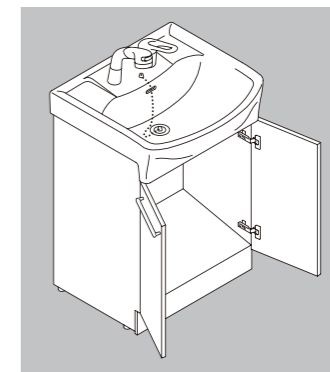

1面鏡(白熱灯)  
MFT-601

高さ800mm

洗面器の高さ  
を使いやすい  
800mmに設定。  
腰への負担が  
少なく洗い物  
もラクラク。

大型取っ手

手を掛けやすい大型取っ手はフェ  
イスタールを掛けることもできます。

化粧台本体

散らかりがちな  
洗面所を  
収納アイテムで解決  
散らかりがちな物をスッキリ  
収納できるベースキャビネット  
です。

センター排水位置にも対応可能

標準位置の場合  
扉タイプ  
FTN-605S

センター排水位置の場合

水栓金具

シングルレバー洗髪シャワー水栓  
SF-74S-MB

両手が使えるリフトアップ機  
能でしっかりと洗髪できます。

ホース収納式

洗濯機用水栓金具

吐水口回転形横水栓  
LF-7R-13