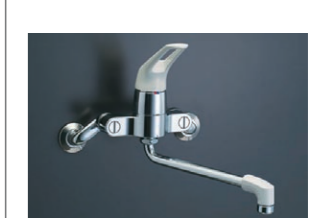

1面鏡(白熱灯)  
MFT-601

高さ800mm

洗面器の高さ  
を使いやすい  
800mmに設定。  
腰への負担が  
少なく洗い物  
もラクラク。

大型取っ手

手を掛けやすい大型取っ手はフェ  
イスタールを掛けることもできます。

化粧台本体

散らかりがちな  
洗面所を  
収納アイテムで解決  
散らかりがちな物をスッキリ  
収納できるベースキャビネット  
です。

センター排水位置にも対応可能

標準位置の場合  
扉タイプ  
FTN-605S

センター排水位置の場合

水栓金具

シングルレバー洗髪シャワー水栓  
SF-74S-MB

両手が使えるリフトアップ機  
能でしっかりと洗髪できます。

ホース収納式

洗濯機用水栓金具

吐水口回転形横水栓  
LF-7R-13

【キッチン】

シングルレバー混合水栓  
SF-C435S

◆お願い  
・商品によっては、改良などにより仕様、寸法、カラーなどに多少の変更が生じる場合がありますのでご了承ください。  
・商品写真は印刷のため、現物と若干異なりますので、実際の商品の見本でお確かめ下さい。  
・商品写真は参考例です。実際に花瓶や小物を置かれる場合は、落下等の事故がないように取り扱いにご注意ください。  
・表示価格は、商品代だけのメーカー希望 小売価格で、工事費、消費税、セット写真の小物など別途ご負担をお願いいたします。