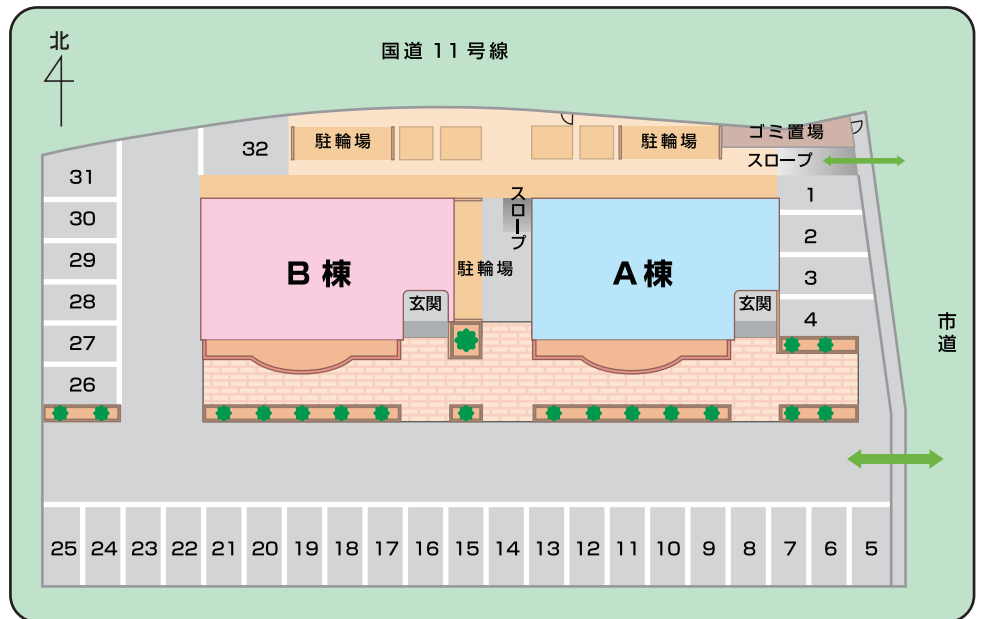

コンビニまで徒歩
3分、スーパーまで
徒歩1分、ホームセ
ンターまで徒歩5
分。

入居者募集中!!

お申し込み・お問い合わせは

・・・ヴィラ・アンソレイエ・高松・・・

更に詳しい内容は、ホームページから：<http://www.link1959.com/takamatsu>

■お家賃

		A棟			
4F	401	402	403	405	
	39,000円	38,000円	入居中	入居中	
3F	301	302	303	305	
	入居中	入居中	37,000円	38,000円	
2F	201	202	203	205	
	37,000円	入居中	36,000円	入居中	
1F	101	102	103	105	
	入居中	入居中	35,000円	36,000円	

		B棟			
4F	401	402	403	405	
	入居中	入居中	入居中	入居中	
3F	301	302	303	305	
	入居中	入居中	入居中	予約有	
2F	201	202	203	205	
	入居中	入居中	入居中	入居中	
1F	101	102	103	105	
	入居中	35,000円	入居中	入居中	

共益費 3,000円、駐車場 3,000円(敷地内)

■間取り

■敷地図

■周辺図