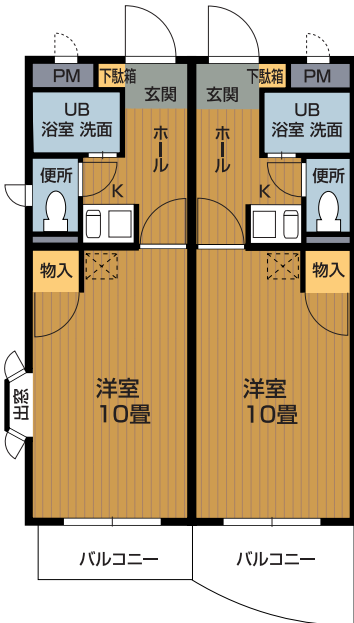

コンビニまで徒歩
3分、スーパーまで
徒歩1分、ホームセ
ンターまで徒歩5
分。

入居者募集中!!

お申し込み・お問い合わせは

・・・ヴィラ・アンソレイエ・高松・・・

更に詳しい内容は、ホームページから：<http://www.link1959.com/takamatsu>

■お家賃

		A棟			
4F	401	402	403	405	
	39,000円	38,000円	入居中	入居中	
3F	301	302	303	305	
	入居中	入居中	37,000円	38,000円	
2F	201	202	203	205	
	37,000円	入居中	36,000円	入居中	
1F	101	102	103	105	
	入居中	入居中	35,000円	36,000円	

		B棟			
4F	401	402	403	405	
	入居中	入居中	入居中	入居中	
3F	301	302	303	305	
	入居中	入居中	入居中	予約有	
2F	201	202	203	205	
	入居中	入居中	入居中	入居中	
1F	101	102	103	105	
	入居中	35,000円	入居中	入居中	

共益費 3,000円、駐車場 3,000円(敷地内)

■間取り

■敷地図

■周辺図